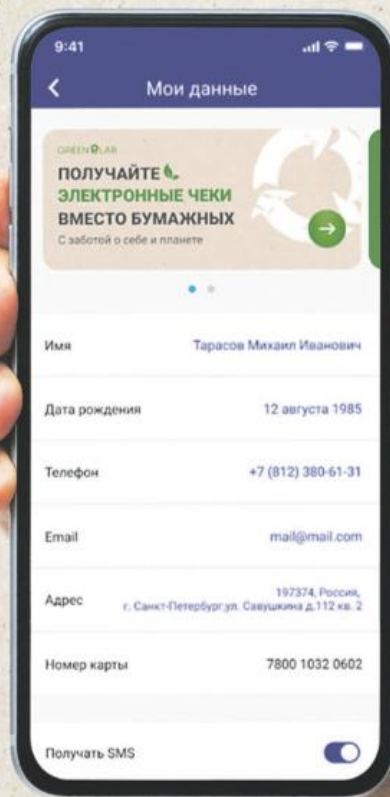

-48%
59⁹⁹
~~115⁷⁹~~

12

03 – 09.03.2022

Ассортимент товаров, участвующих в акции, уточняйте в магазинах Мини Лента.

САЛФЕТКИ 365 ДНЕЙ,
100/150 шт. в рулоне

КОРМ ДЛЯ КОШЕК
GOURMET PERLE/A LA CARTE,
консервированный, 85 г,
в ассортименте

КОРМ ДЛЯ КОШЕК PERFECT FIT,
в соусе/паштет, 75 г, в ассортименте

ПЛЕНКА ПИЩЕВАЯ/ПАКЕТЫ GRIFON BIO,
в ассортименте

GREEN LAB

Переходите на электронные чеки и купоны!

- Нажмите на баннер в мобильном приложении в меню «Мои данные»
- Введите свой электронный адрес

Получайте чеки на электронную почту,
а купоны в мобильном приложении

03 – 09.03.2022

Ассортимент товаров, участвующих в акции,
уточняйте в магазинах Мини Лента.

БЫСТРО, УДОБНО, ВЫГОДНО – МИНИ ЛЕНТА

ВИНО ИГРИСТОЕ MONDORO ASTI/BRUT,
белое сладкое/брют, 0,75 л, Италия