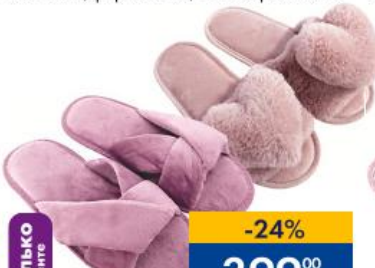

ОБУВЬ ДОМАШНЯЯ INWIN,

женская, р-р 36-40, в ассортименте