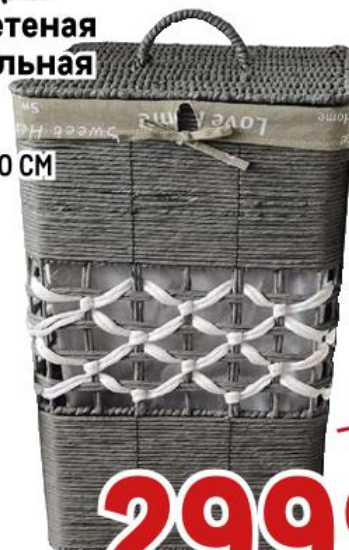

- ✓ размер L
- ✓ 40 x 40 x 60 CM

~~3799⁰⁰~~
1 шт.

2999.00
1 шт.

Ящик с крышкой
БЫТПЛАСТ Кристалл L

арт. 407351

- ✓ 46 л
- ✓ 55,5 x 39 x 29 см

-30%

~~949⁰⁰~~
1 шт.