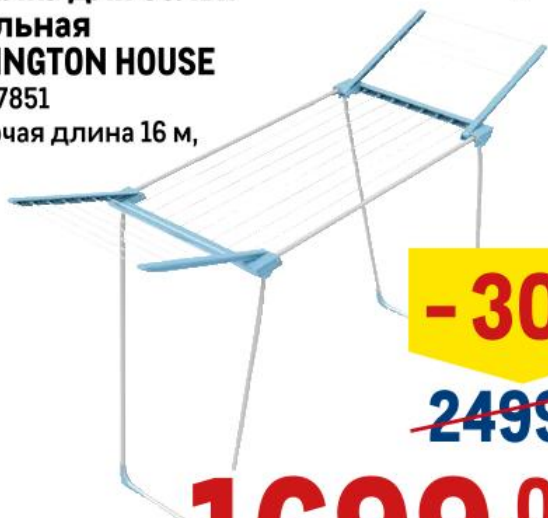

Сушилка для белья
напольная
TARRINGTON HOUSE

арт. 647851

- ✓ рабочая длина 16 м,

Tarrington House

-30%

~~2499⁰⁰~~
1 шт.

1699.00
1 шт.