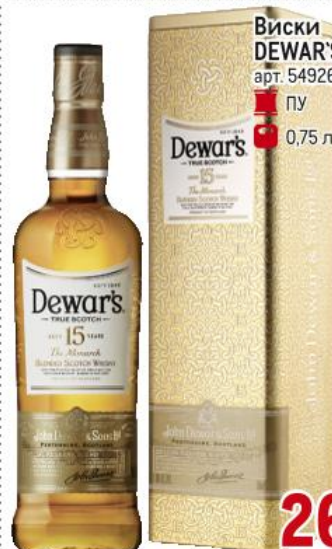

ЗАКАЖИ АЛКОГОЛЬ ОНЛАЙН – ЗАБЕРИ ЗА 5 МИНУТ В ЗОНЕ ВЫДАЧИ В ТОРГОВОМ ЦЕНТРЕ!¹

Виски
JOHNNIE WALKER
Red Label
арт. 361918
0,7 л

- 34%
~~1510⁰⁰~~
999.00
16т.

Виски
WILLIAM LAWSON'S
в ассортименте
1 л

- 21%
~~1399⁰⁰~~
1099.00
16т.

Виски
GRANT'S
TRIPLE WOOD 3 YO
арт. 30319
1 л

~~1499⁰⁰~~
1349.00
16т.

Виски
JACK DANIEL'S
в ассортименте
0,7 л

- 16%
~~1899⁰⁰~~
1599.00
16т.

Виски
CHIVAS REGAL 12 лет
арт. 340655
0,7 л

~~2799⁰⁰~~
2599.00
16т.

Виски
DEWAR'S 15 years
арт. 549262
0,75 л

- 23%
~~3499⁰⁰~~
2699.00
16т.

Виски
JOHNNIE WALKER
Black Label
арт. 515701
1 л

~~3539⁰⁰~~
3059.00
16т.

Виски
DEVERON 12 years
арт. 546345
0,7 л

- 15%
~~4359⁰⁰~~
3699.00
16т.