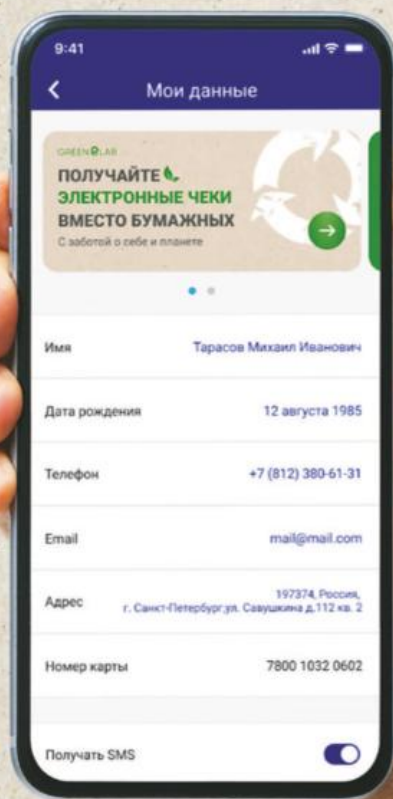

**27.01 – 02.02.2022**

Ассортимент товаров, участвующих в акции,  
уточняйте в магазинах Мини Лента.

КОРМ ДЛЯ КОШЕК SHEBA PLEASURE,  
85 г, в ассортименте

САЛФЕТКИ ДЛЯ УБОРКИ 365 ДНЕЙ,  
25x30 см, 100 шт. в рулоне

КОРМ ДЛЯ СОБАК  
PURINA ONE МИНИ,  
с индейкой/говядиной и рисом,  
сухой, 600 г

ДОСКА РАЗДЕЛОЧНАЯ  
HOMESLUB NATURA,  
28,5x19 см, бамбук

Выгодно

149<sup>99</sup>

GREEN LAB

Переходите  
на электронные  
чеки и купоны!

- Нажмите на баннер в мобильном приложении в меню «Мои данные»
- Введите свой электронный адрес

Получайте чеки на электронную почту,  
а купоны в мобильном приложении

27.01 – 02.02.2022

Ассортимент товаров, участвующих в акции,  
уточняйте в магазинах Мини Лента.