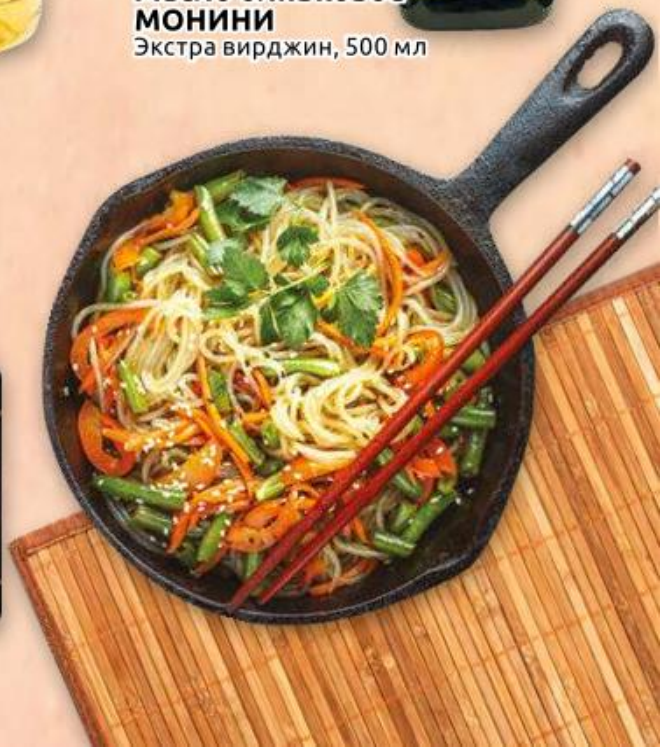

ЦЕНА ПО КАРТЕ  
«КЛУБ ДРУЗЕЙ»

-24%\*

39<sup>99</sup>  
52<sup>99</sup>

Заправка корейская  
СЭН СОЙ ПРЕМИУМ  
для фунчозы, 80 г

ЦЕНА ПО КАРТЕ  
«КЛУБ ДРУЗЕЙ»

-44%\*

149<sup>90</sup>  
269<sup>90</sup>

Соус соевый  
КИККОМАН  
с/б, 150 мл