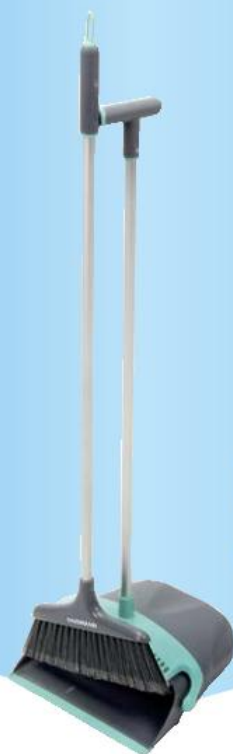

**- 40%**

~~1699<sup>00</sup>~~  
1 наб.

**999.00**  
1 наб.

**Швабра  
HAUSMANN COSMIC HOME+**

арт. 663935

- ✓ телескопическая ручка
- ✓ насадка из микрофибры (100% полиэстер)

**- 30%**

~~2199<sup>00</sup>~~  
1 шт.