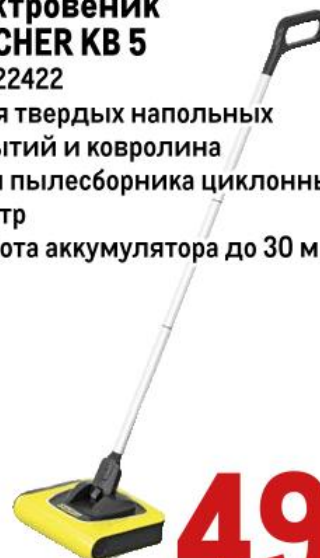

~~6699.00~~
1 шт.

4999.00
1 шт.

KARCHER

КАЧЕСТВО ПО ОПТОВЫМ ЦЕНАМ

METRO