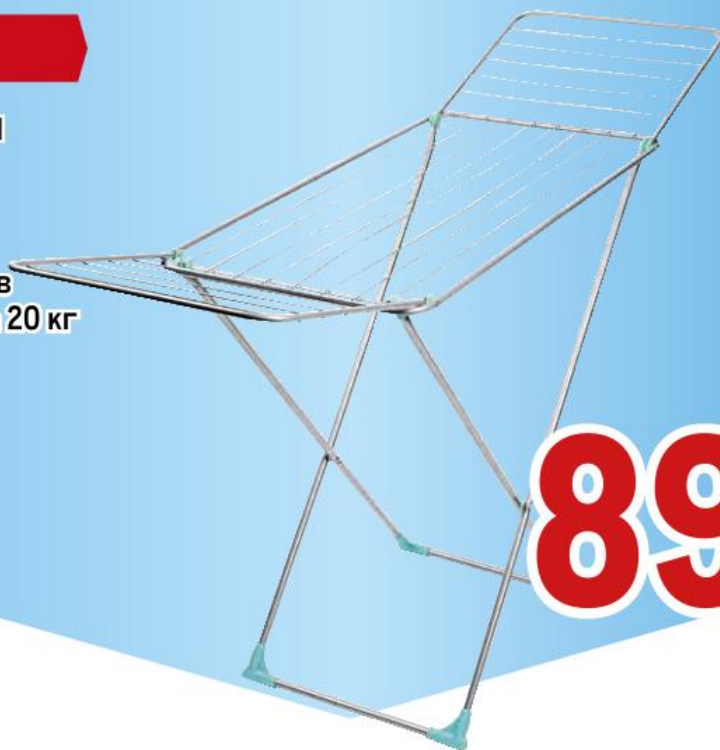

ТОВАРЫ ДЛЯ ДОМА

ПЕРЕЙТИ
К ПОКУПКАМ

Сушилка для белья
напольная НИКА

арт. 526331

- ✓ сталь
- ✓ рабочая длина 18 метров
- ✓ максимальная нагрузка 20 кг

- 30%

~~1299⁰⁰~~
1 шт.

899.00
1 шт.