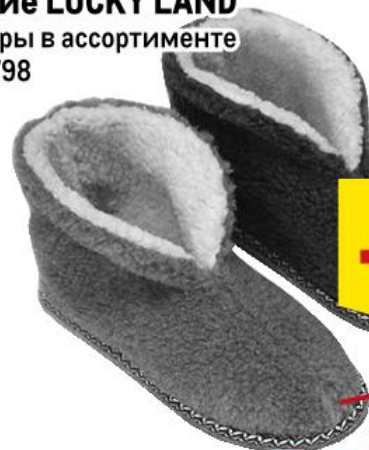

**199.00**  
1 уп.

**Трусы женские  
MINIMI**

- ✓ модели и размеры  
в ассортименте
- арт. 117799

**- 46%**

~~369<sup>00</sup>~~  
1 уп.

**199.00**  
1 уп.

**Тапочки домашние  
женские LUCKY LAND**

- ✓ размеры в ассортименте
- арт. 120782

**- 50%**

~~999<sup>00</sup>~~  
1 пара

**499.00**  
1 пара

**Тапочки домашние  
мужские LUCKY LAND**

- ✓ размеры в ассортименте
- арт. 120798

**- 50%**

~~999<sup>00</sup>~~  
1 пара

**499.00**  
1 пара