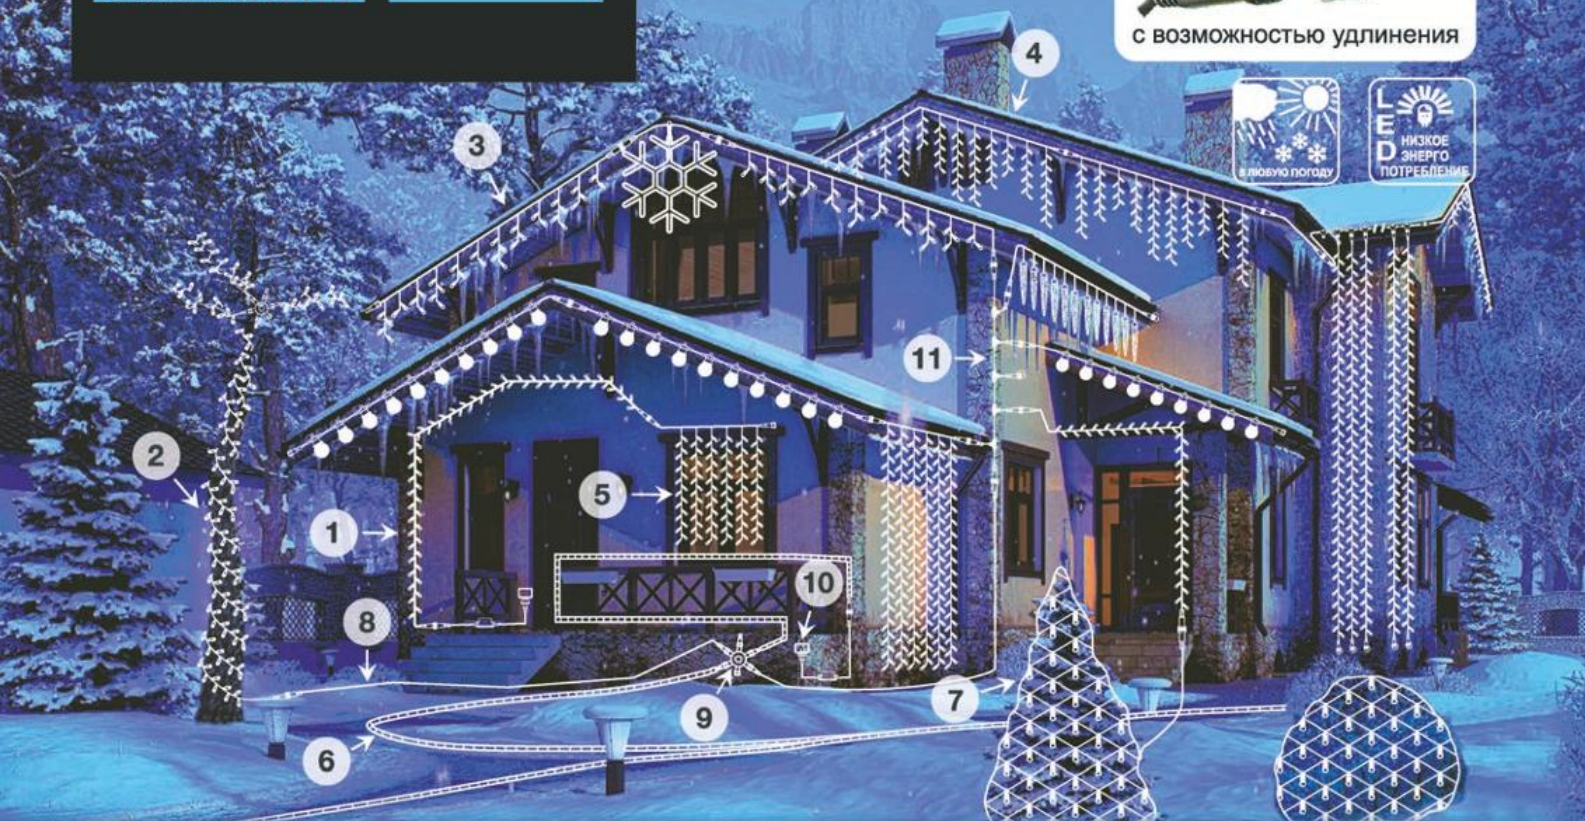

75 CM

Светодиодная фигура
"Олень",
80 LED, 75 см
арт.64780
9999.00
1 шт.

Арт. 510001
(GLR-SP9004-WW)

Арт. 462032
(GL-SP9014)

Система электрогирлянд является модульной конструкцией, составляемой из различных элементов серии SYSTEM PROF в зависимости от вида декорируемого объекта.