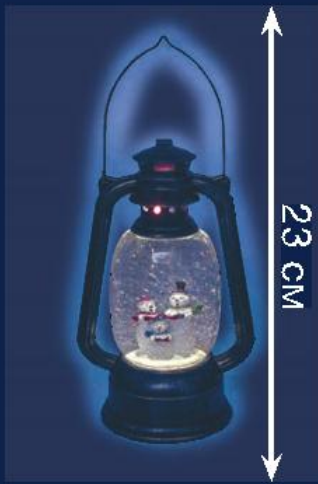

30 CM

Фигурка с подсветкой,
30 см, дерево
арт.116147
1499.00
1 шт.

28 CM

Декоративный фонарь,
арт. 88500
40 LED, 28 см
3999.00
1 шт.

Декоративный фонарь,
23 см
арт.116146
1699.00
1 шт.

23 CM

22 CM

Светодиодная фигурка,
арт. 88486
10 LED, 22 см
3999.00
1 шт.