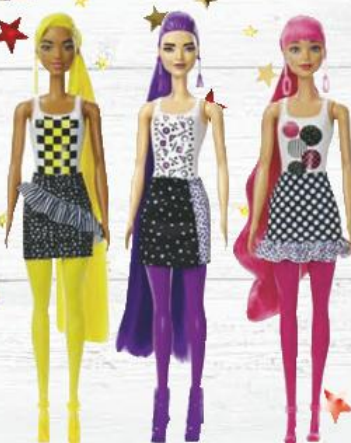

Lukky Набор косметики
арт. 122582

5+
1199.00
1 шт.